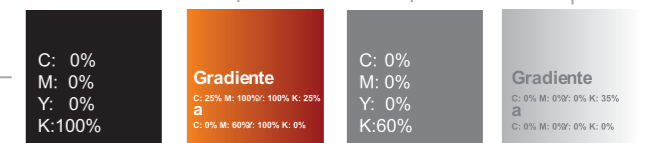

Aplicação das marcas Cemig e Governo de Minas

Marca principal Horizontal

Informações técnicas

Verde
Pantone 349
CMYK 100/0/79/27

Amarelo
Pantone 130
CMYK 0/35/100/0

Preto
Pantone Black
CMYK 0/0/0/100

CMYK

RGB

Cores planas

Escala Monocromática

Outras aplicações

Principal Vertical

Outras aplicações