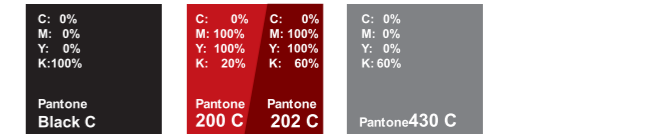

Cores planas