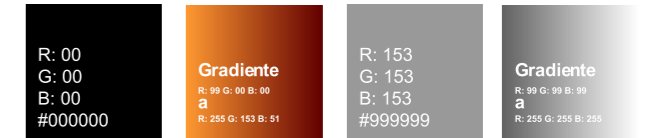

Aplicação das marcas Cemig e Governo de Minas

Marca principal Horizontal

Informações técnicas

Verde
Pantone 349
CMYK 100/0/79/27

Amarelo
Pantone 130
CMYK 0/35/100/0

Preto
Pantone Black
CMYK 0/0/0/100

CMYK

RGB

Cores planas

Escala Monocromática

Outras aplicações

Principal Vertical

Outras aplicações